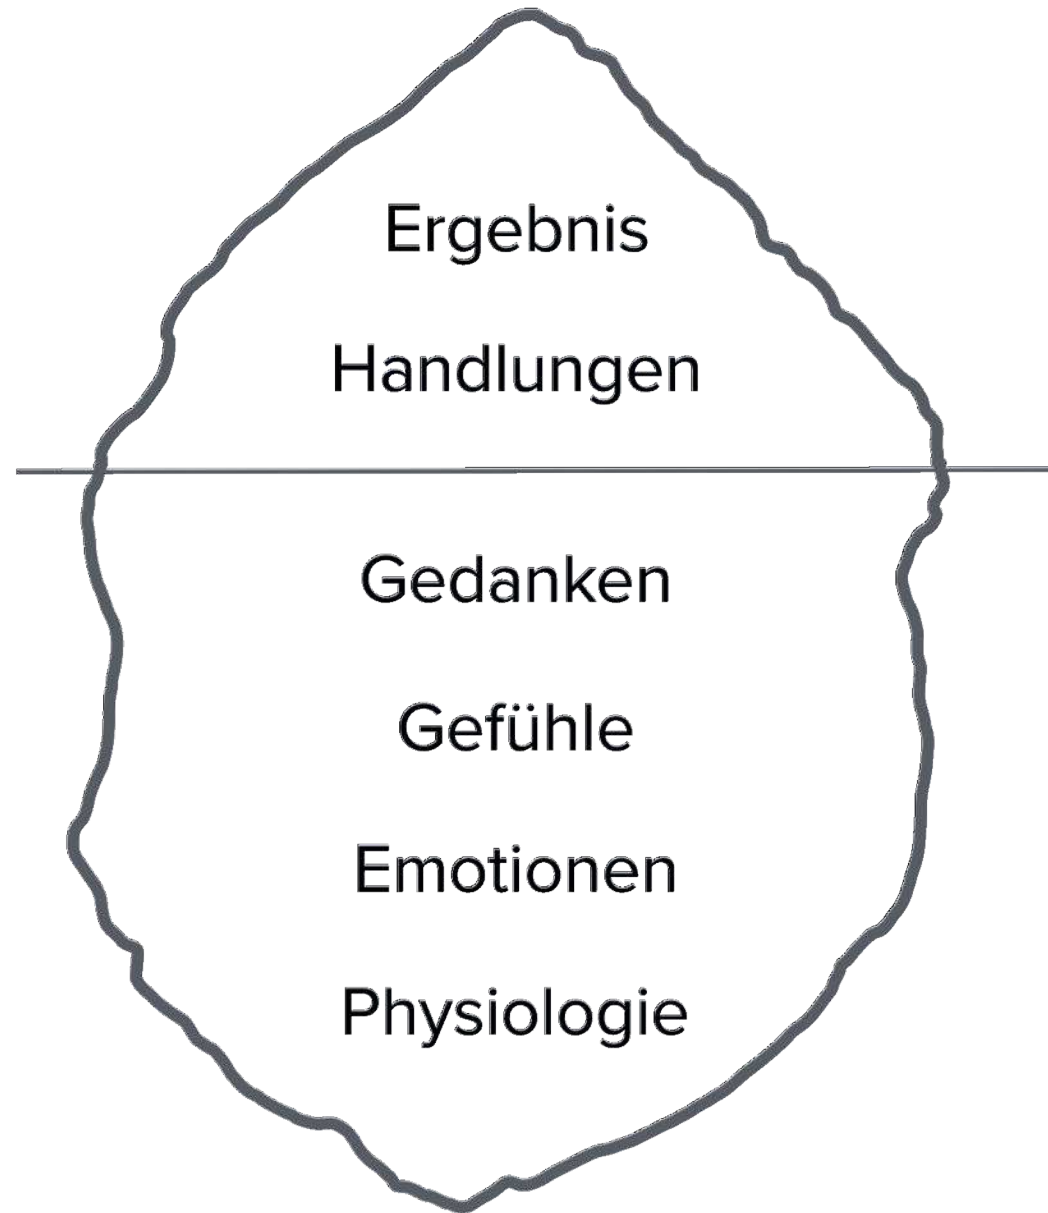

**Das innere & äußere High-Performance Team
- So machen wir unser Boot schneller.**

A detailed close-up of a mechanical watch movement, likely a Glashütte Original, showing intricate gears, jewels, and plates. A pair of tweezers is visible in the upper left corner, holding a small component. The movement is highly complex and finely finished.

KOMPLIZIERT

A stylized, glowing blue human figure is shown from the waist up. A golden DNA double helix is superimposed over the figure's torso, extending from the neck down to the waist. The background is a vibrant blue with abstract, glowing patterns, suggesting a scientific or technological theme.

KOMPLEX

CALIFORNIA REPUBLIC

KOHÄRENZ

Beschreibt den Zustand, in dem wir mit uns selbst, mit Anderen, den Dingen die wir tun und unserer Umgebung in einer starken Verbindung stehen.

Aus diesem Zustand heraus ist absolute Spitzenleistung in hochkomplexen Umfeldern möglich.

KOHÄRENZ

**HOHE (INNERE)
BEZIEHUNGSQUALITÄT**

WIDERSTÄNDE SIND ACHTENSWERTE UND KOMPETENTE RÜCKMELDUNGEN

Was ist mein Beitrag am Problem?

**Wir steigen nicht auf das Niveau unserer Ziele.
Wir fallen auf das Niveau unseres Systems.**