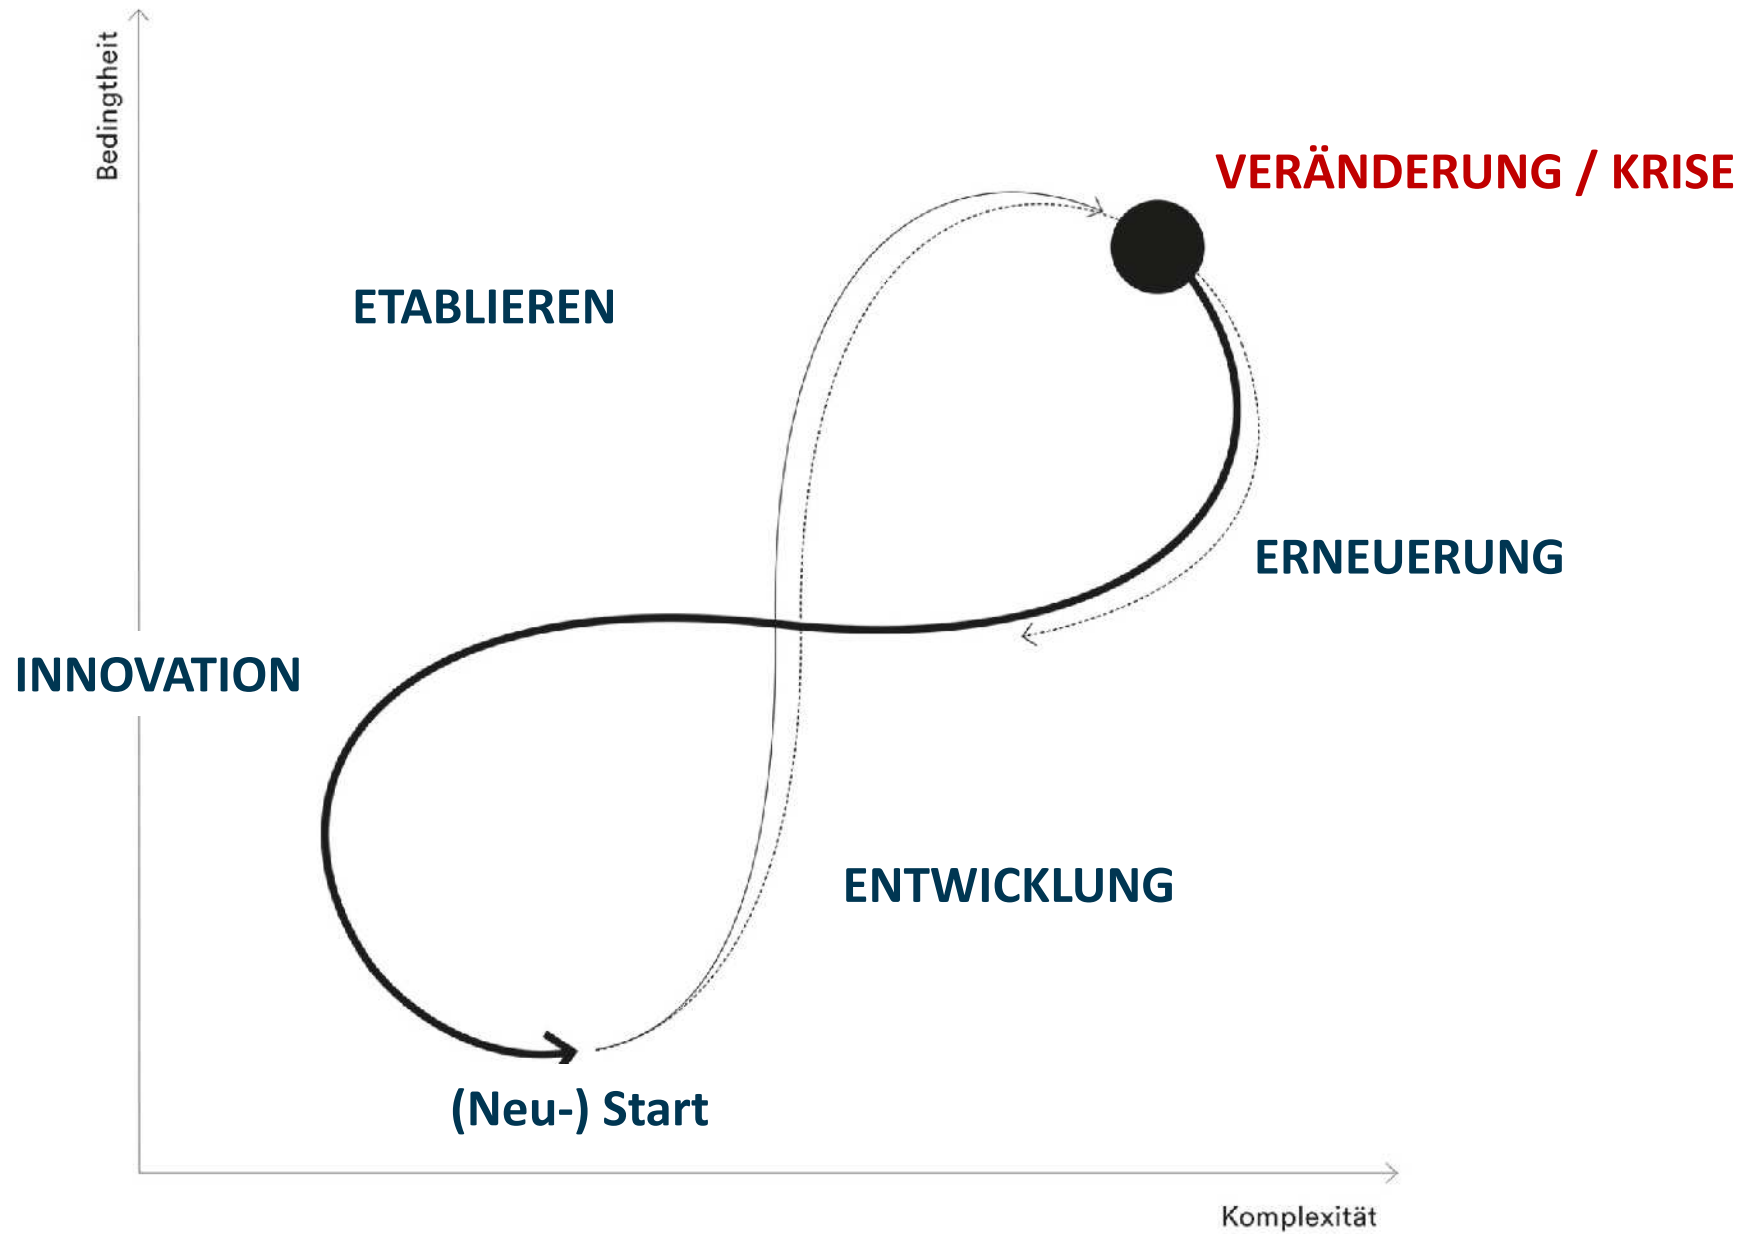

**Das innere & äußere High-Performance Team
- So machen wir unser Boot schneller.**

A detailed close-up of a mechanical watch movement, likely a Glashütte Original, showing intricate gears, jewels, and plates. A pair of tweezers is visible in the upper left corner, holding a small component. The movement is highly complex and finely finished.

KOMPLIZIERT

A stylized, glowing blue human figure is shown from the waist up. A golden DNA double helix is superimposed over the figure's torso, extending from the neck down to the waist. The background is a vibrant blue with abstract, glowing patterns, suggesting a scientific or technological theme.

KOMPLEX

CALIFORNIA REPUBLIC

KOHÄRENZ

Beschreibt den Zustand, in dem wir mit uns selbst, mit Anderen, den Dingen die wir tun und unserer Umgebung in einer starken Verbindung stehen.

Aus diesem Zustand heraus ist absolute Spitzenleistung in hochkomplexen Umfeldern möglich.